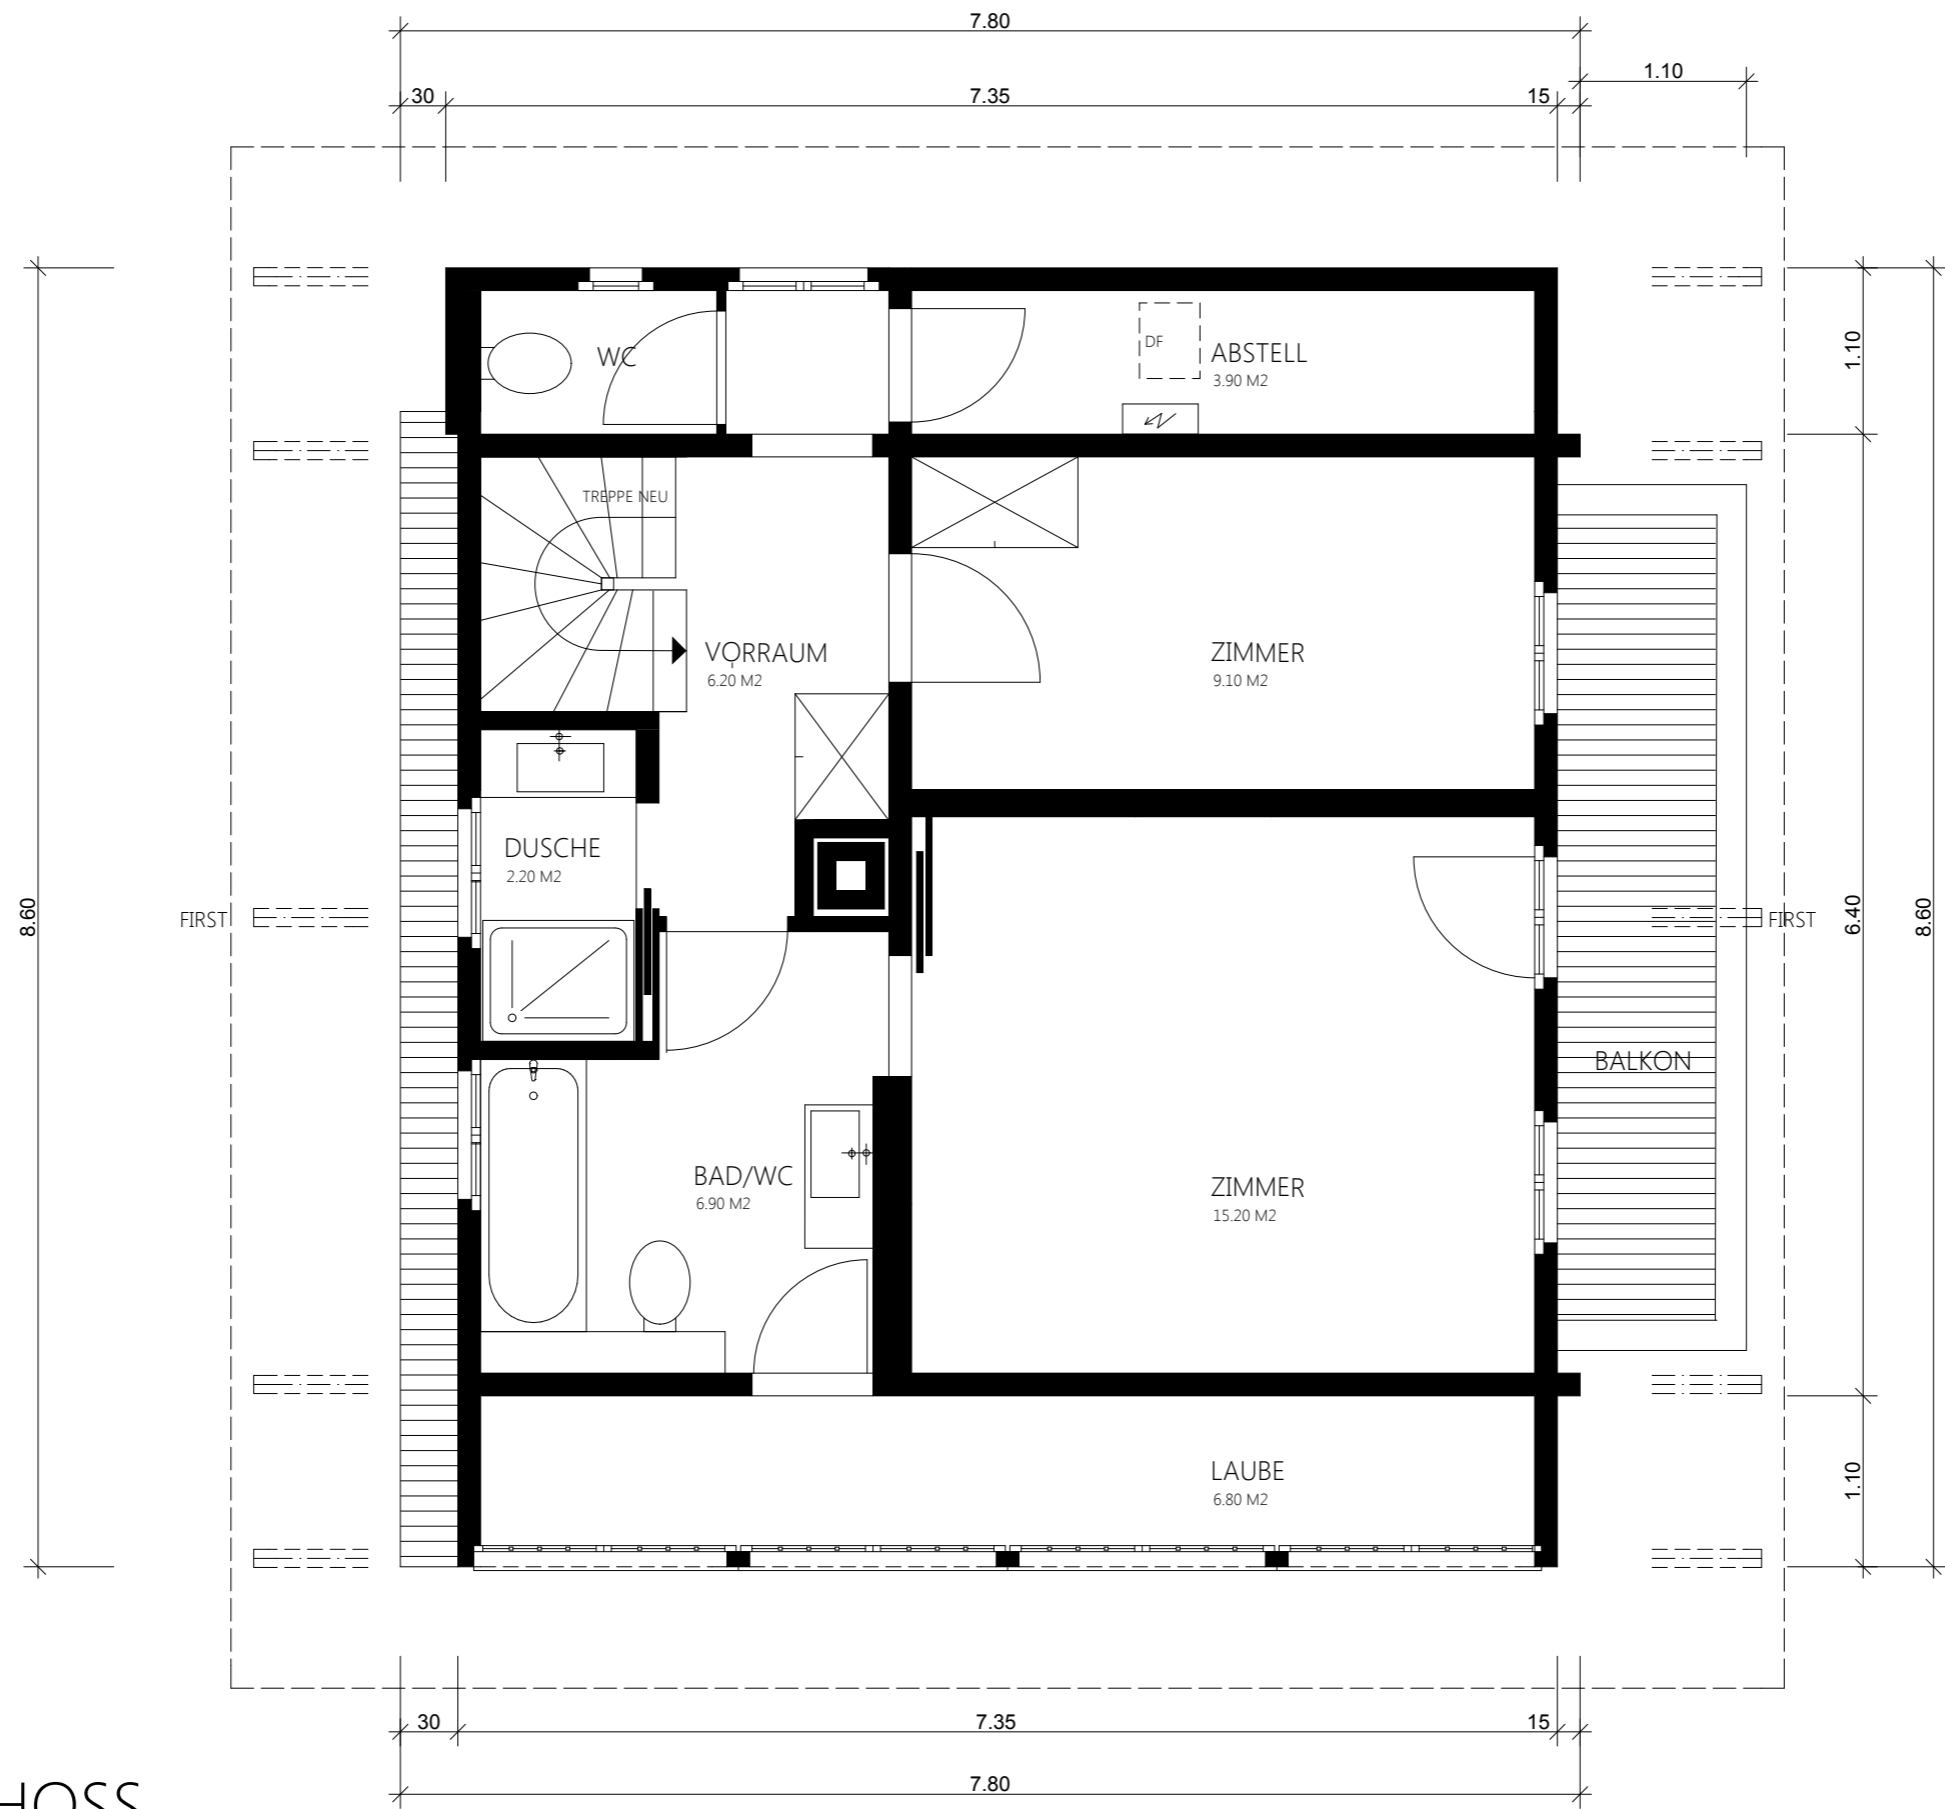

DACHGESCHOSS
NWF 19.60 M²

OBERGESCHOSS
 NWF 57.80 M²

ERDGESCHOSS
NWF 48.00 M²

UNTERGESCHOSS

QUERSCHNITT