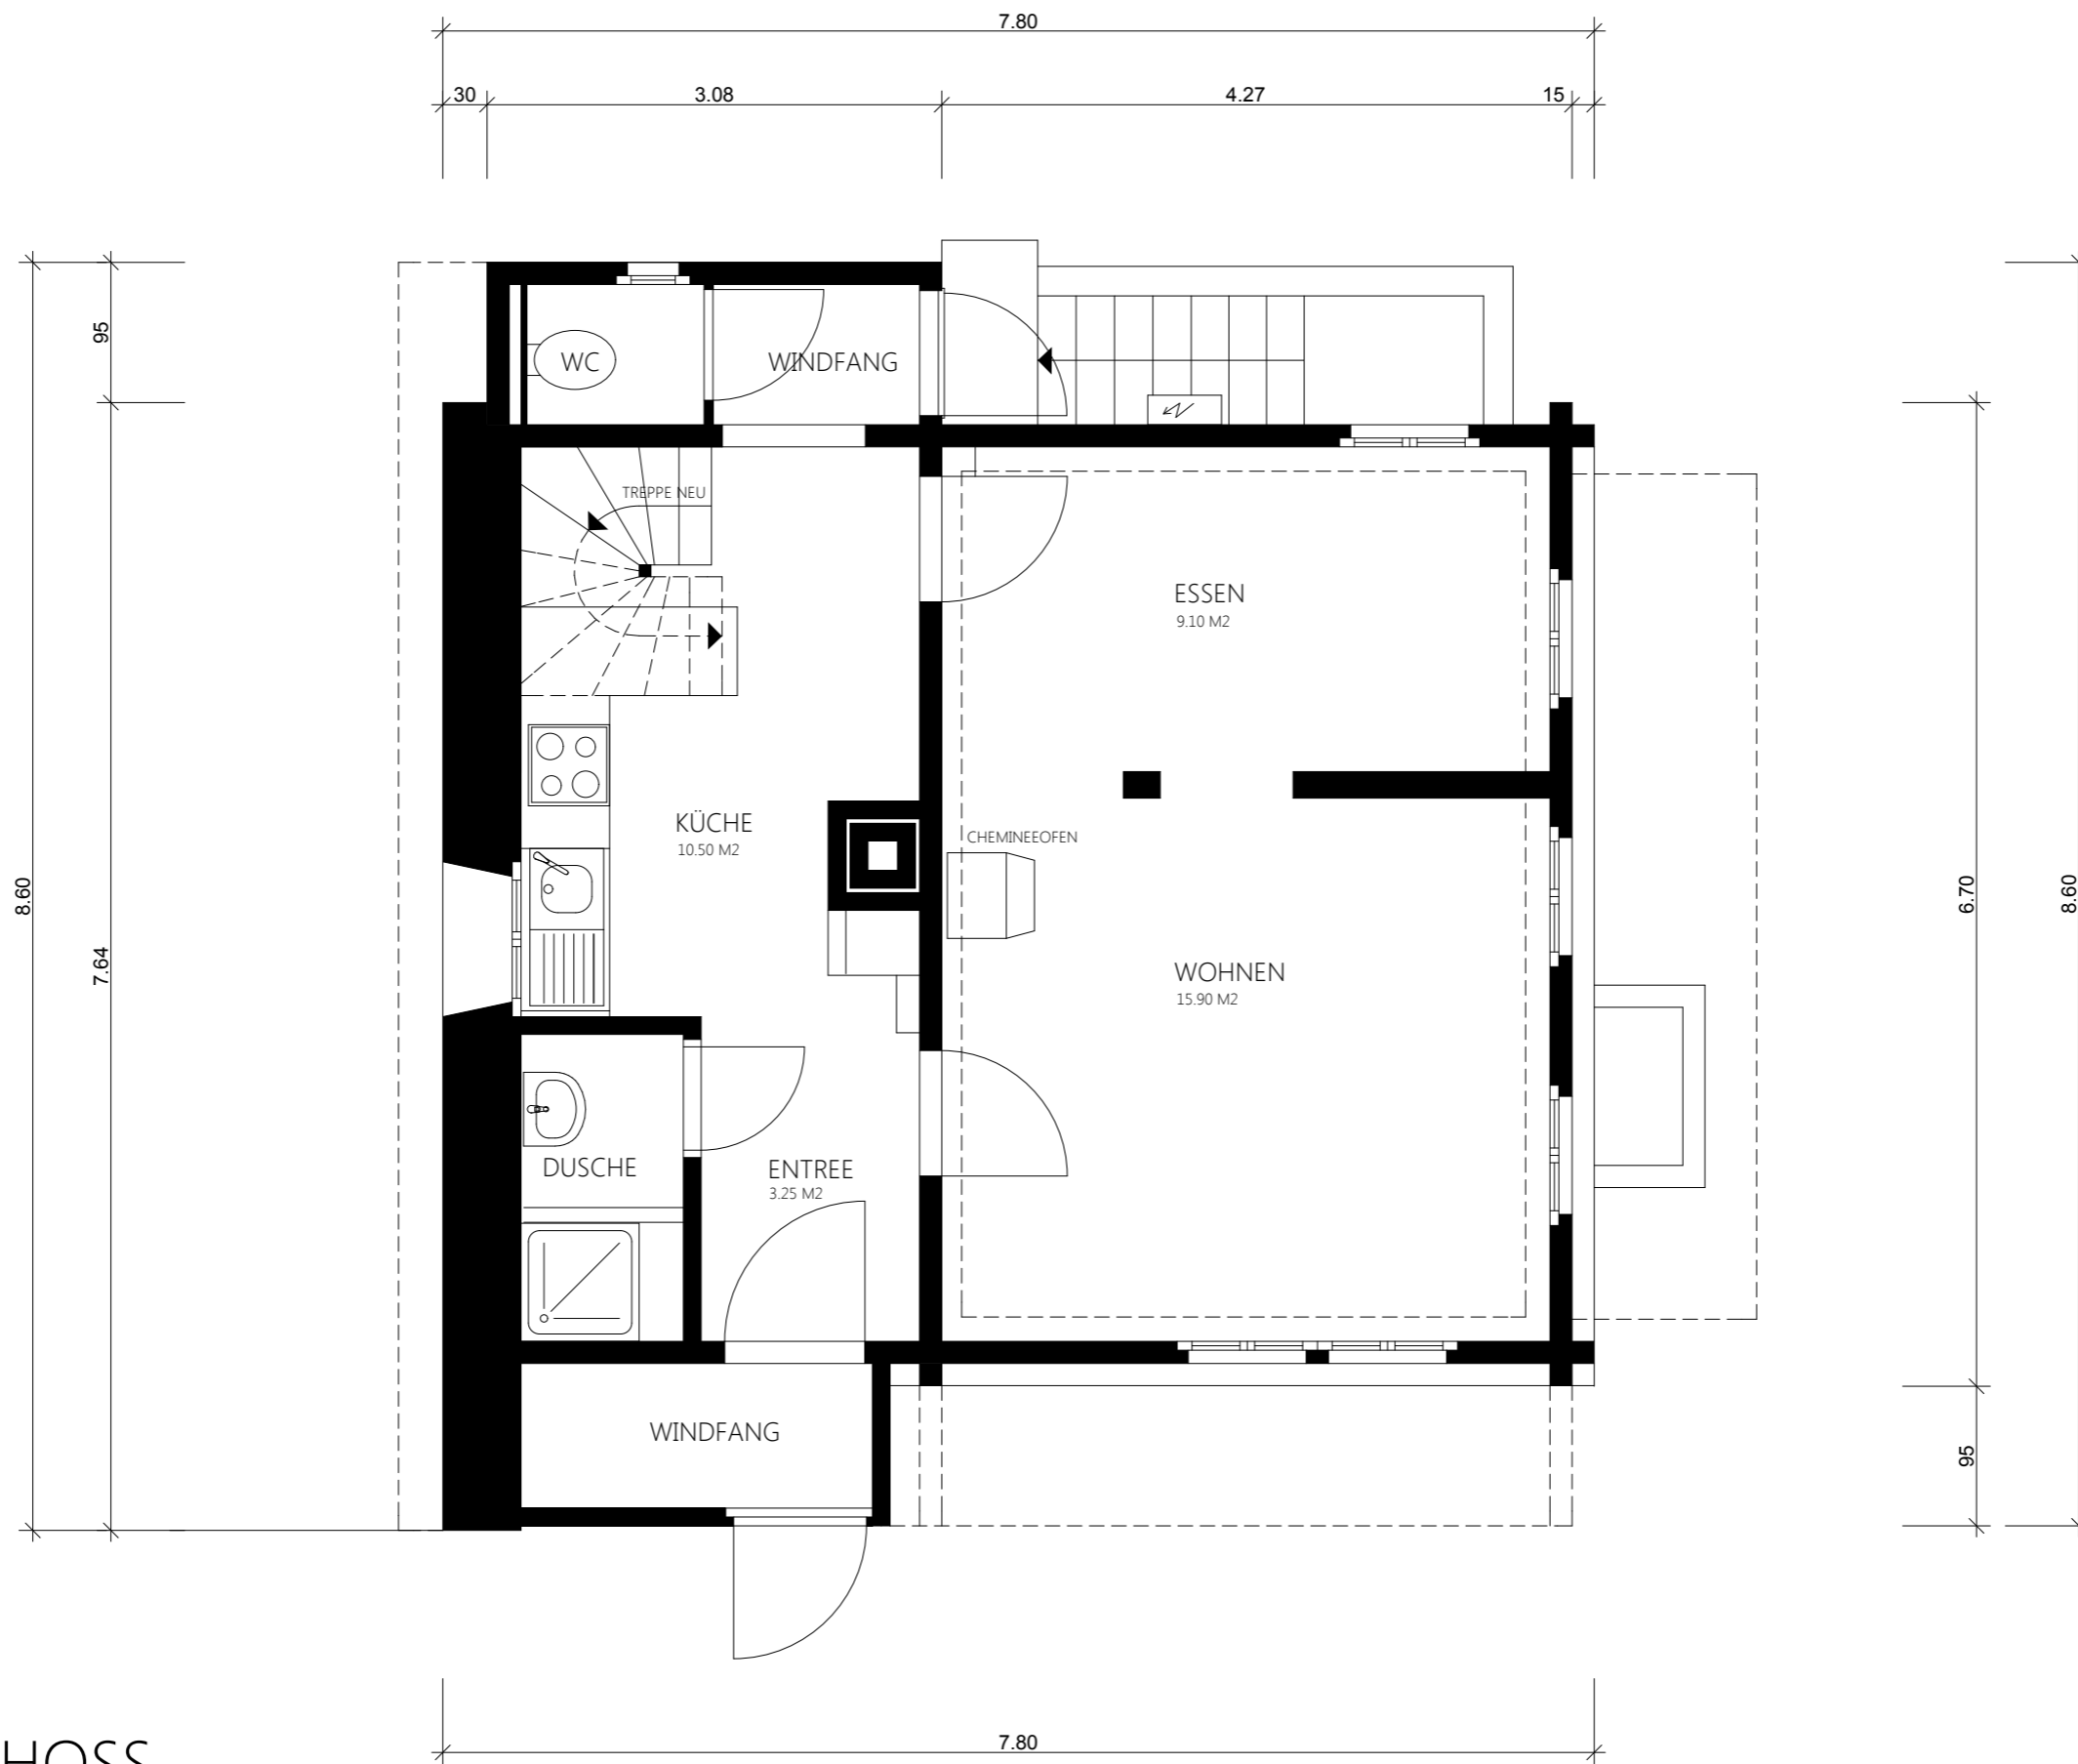

DACHGESCHOSS
NWF 19.60 M²

OBERGESCHOSS
 NWF 57.80 M²

ERDGESCHOSS
NWF 48.00 M²

UNTERGESCHOSS

QUERSCHNITT