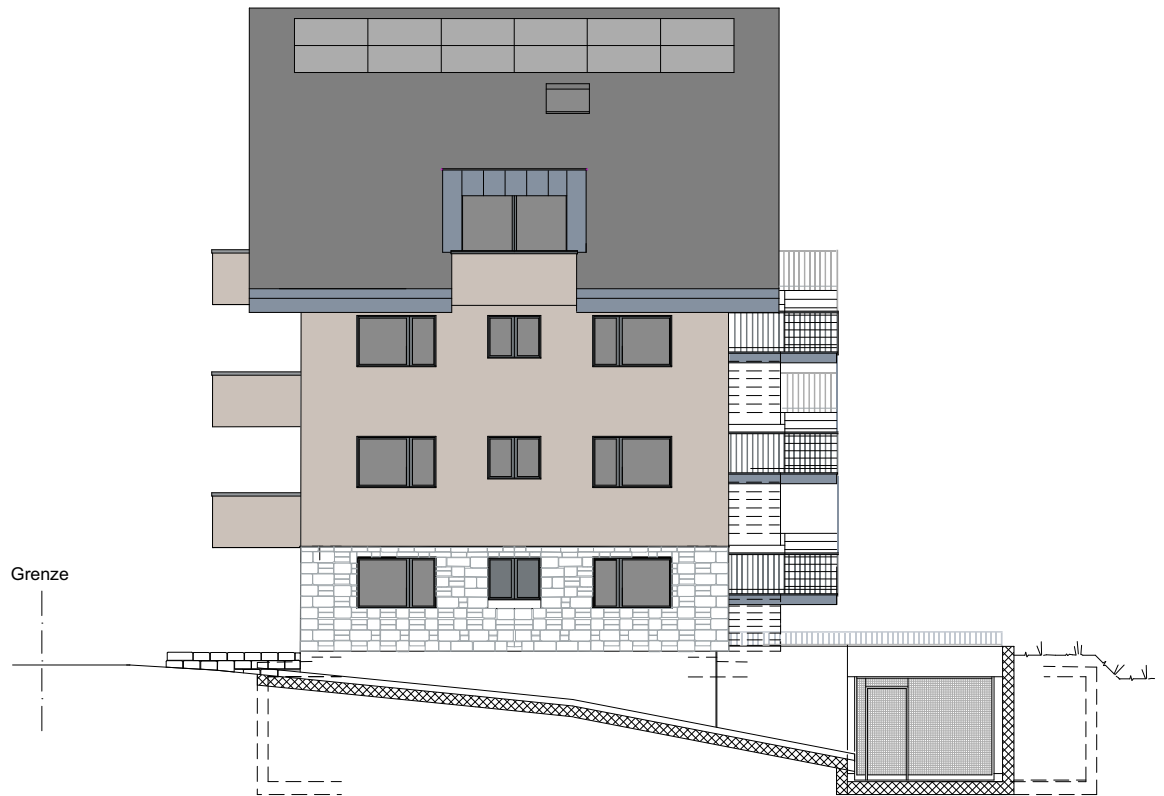

Wohnhaus Parzelle 1570 Birrenweg 6390 Engelberg

Ansicht Ost

Ansicht West

ABITO AG
Lindenstrasse 27
6015 Luzern
041 367 70 70
info@abito-ag.ch