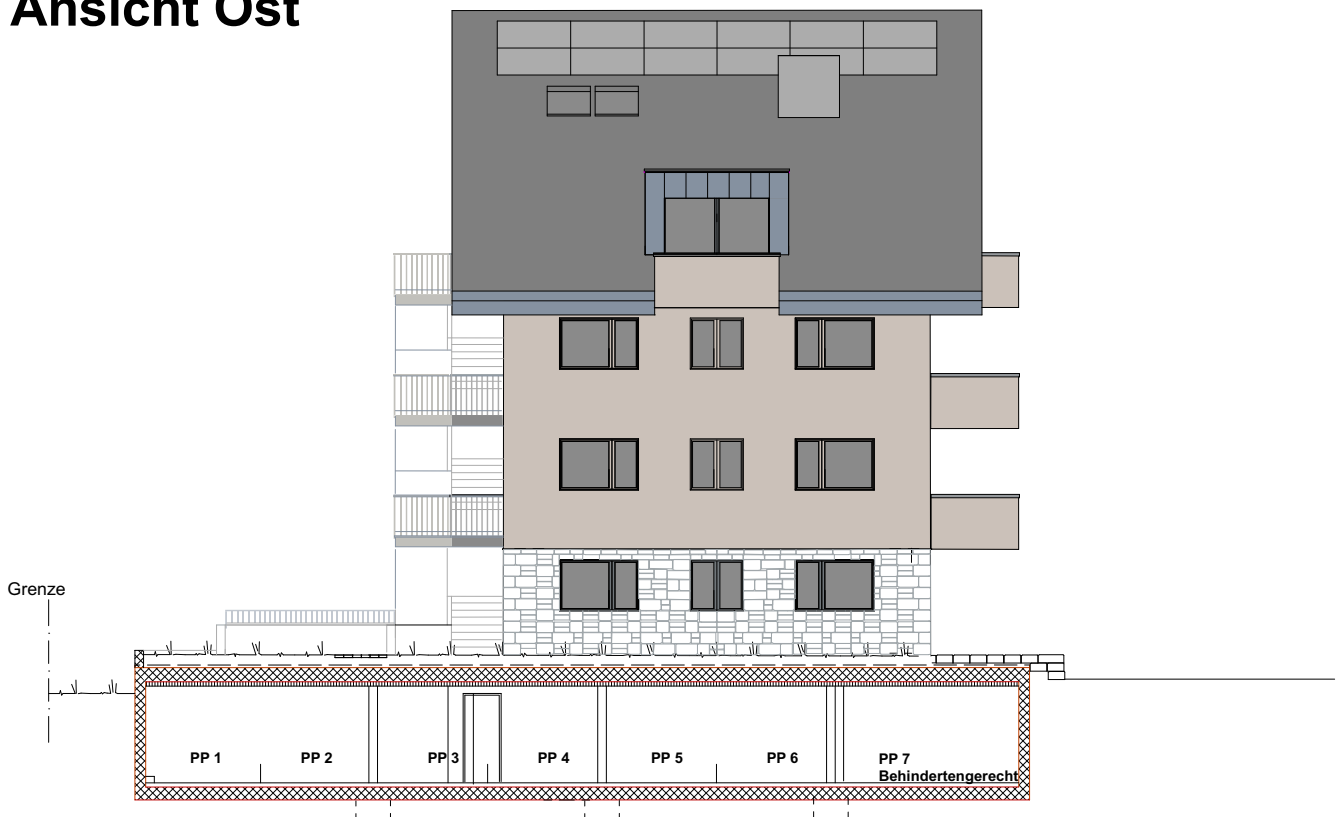

Wohnhaus Parzelle 1570 Birrenweg 6390 Engelberg

Ansicht Ost

Ansicht West

ABITO AG
Lindenstrasse 27
6015 Luzern
041 367 70 70
info@abito-ag.ch